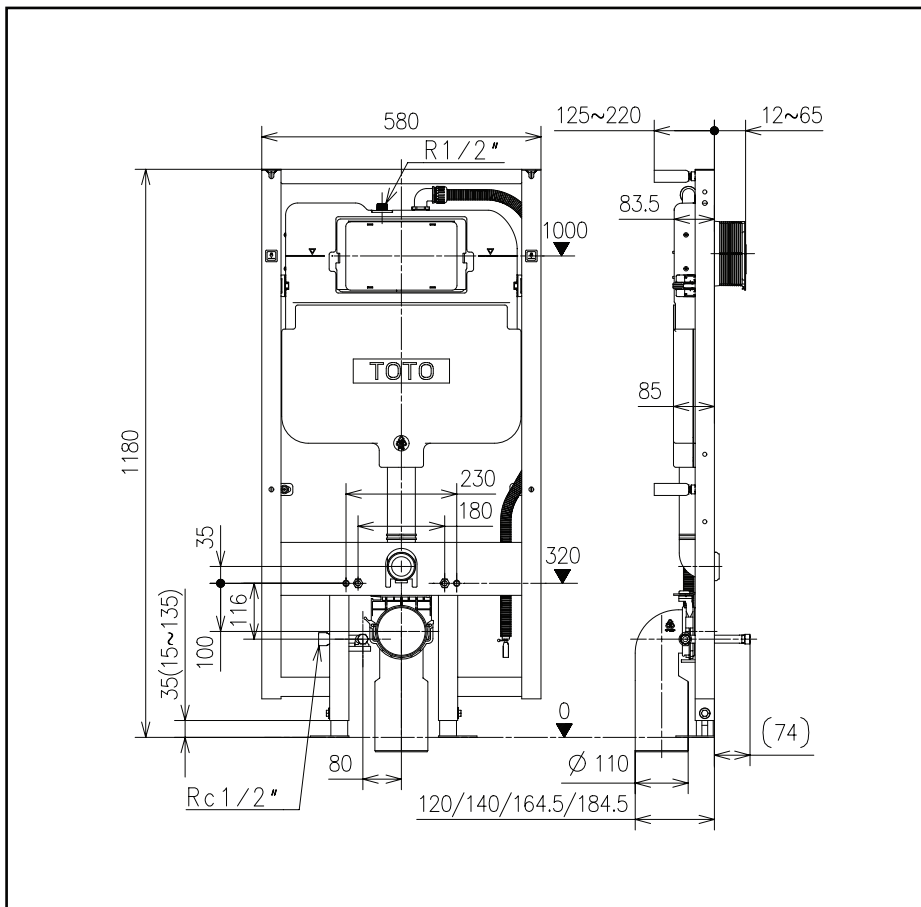

## WH175AAT

### Specifications

Water Use : 4.5L / 3L