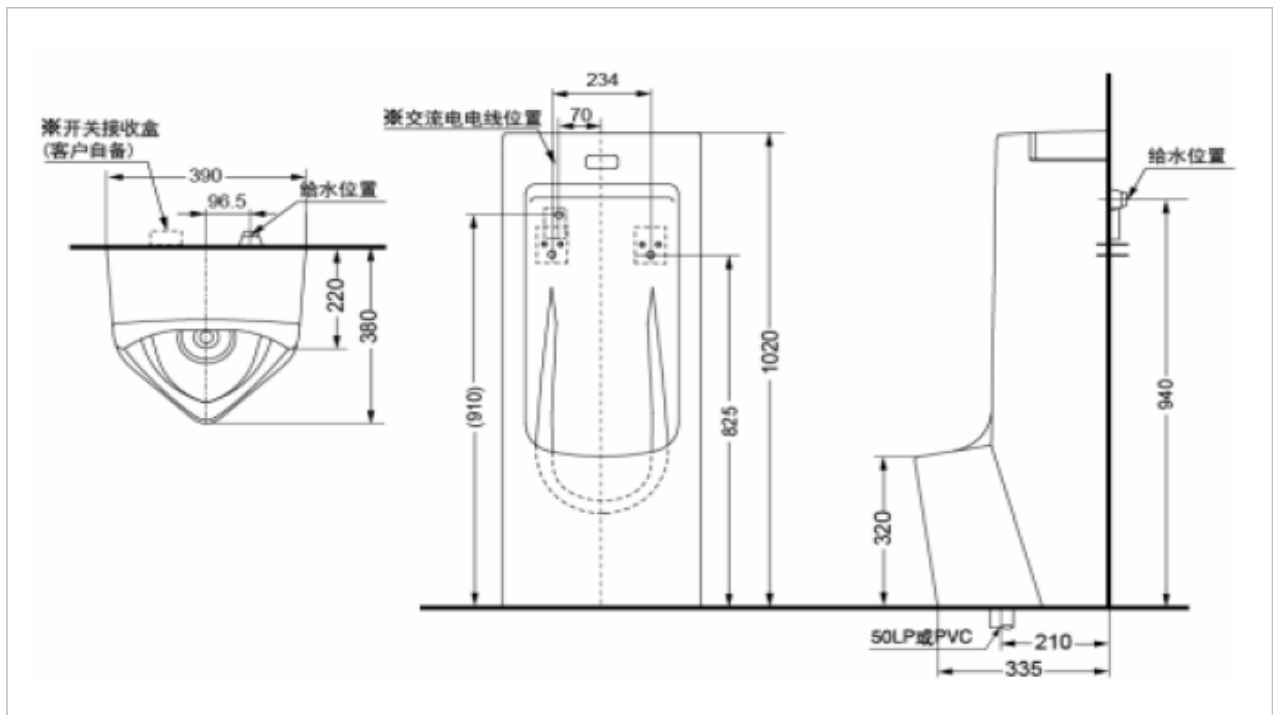

TOTO

URINALS

USWN810B USWN810BW

Automatic One Piece Urinal (Eco Power)

Product Features

Flush Volume : 1.2 - 1.9 L
Size : w:390×d:380×h:1020(mm)
Water Inlet : 0.1 Mpa ~ 0.75 Mpa
Power Source : Ecopower Type