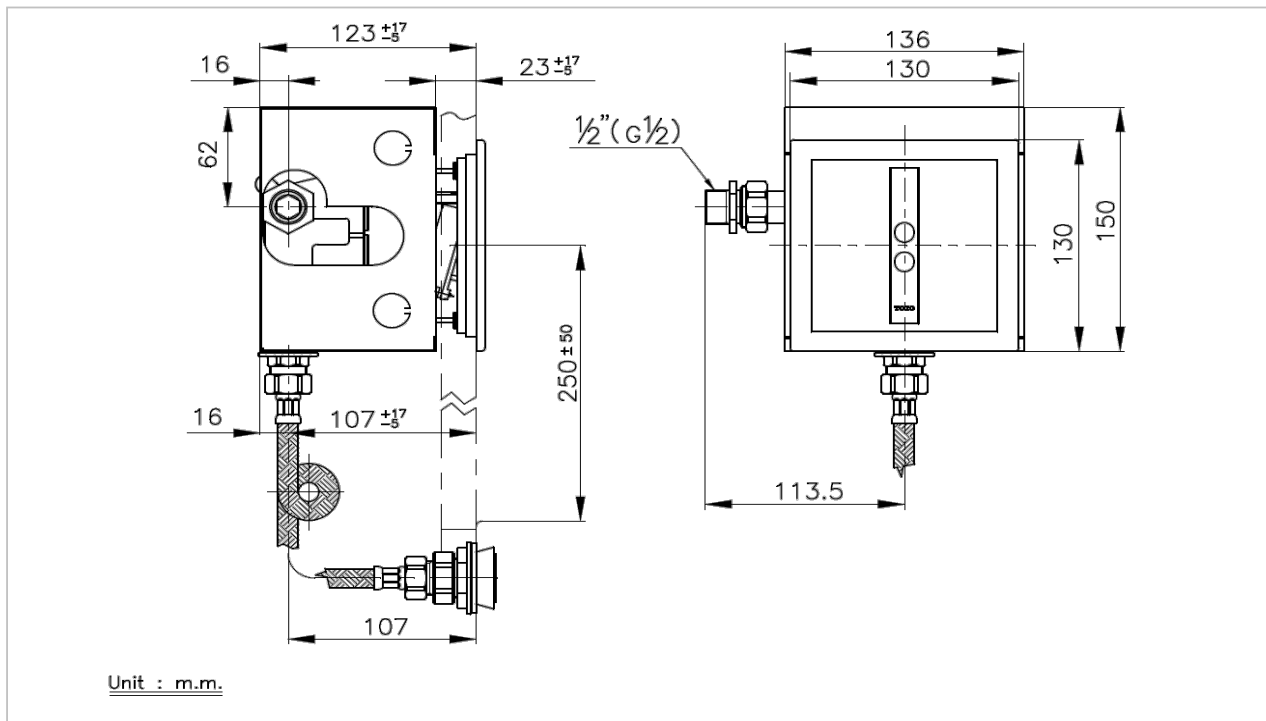

Concealed Urinal Sensor Flush Valve
Size(mm.): 136x150x100

แหล่งจ่ายไฟ: Battery

อัตราการใช้พลังงาน(วัตต์):

ขณะ Standby = Approx. 2 Years 4,000 Times/Month
without Pre-Flushing

ระยะเซ็นเซอร์:

ภายใน 800 mm. จากด้านหน้า

ความยาวสายเซ็นเซอร์:

Sensor = 200 mm.

Solenoid = 110 mm.

Power Supply = 200 mm.

Battbox= 100 mm.

ข้อต่อน้ำเข้า: G1/2

Flow Rate: 2.5-5 L/Flush

Range อุณหภูมิที่ใช้งาน: 0-40°C