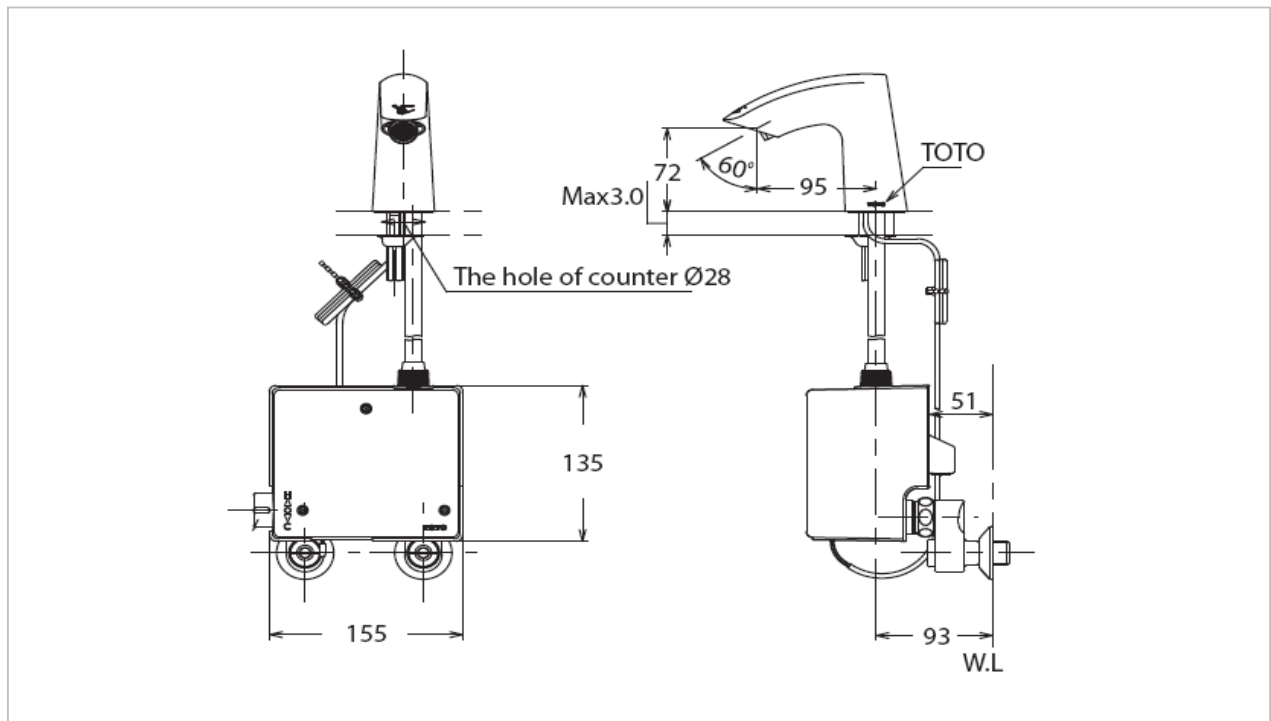

TOTO

FAUCET&SHOWER

TS191

"Eco Power" Faucet

Product Features

TS191

Single Sensor Faucet without Pop-up Rod

TS191P

Single Sensor Faucet with Pop-up Rod

มีแหล่งกำเนิดไฟฟ้าในตัว (Power Generator)
กำลังไฟฟ้า 0.4 วัตต์ (0.6 วัตต์ ขณะใช้งาน)
แรงดันน้ำต่ำสุดที่ใช้ = 0.5 kgf/cm²
แรงดันน้ำสูงสุดที่ใช้ = 7.5 kgf/cm²

Suggestion Fittings & Parts