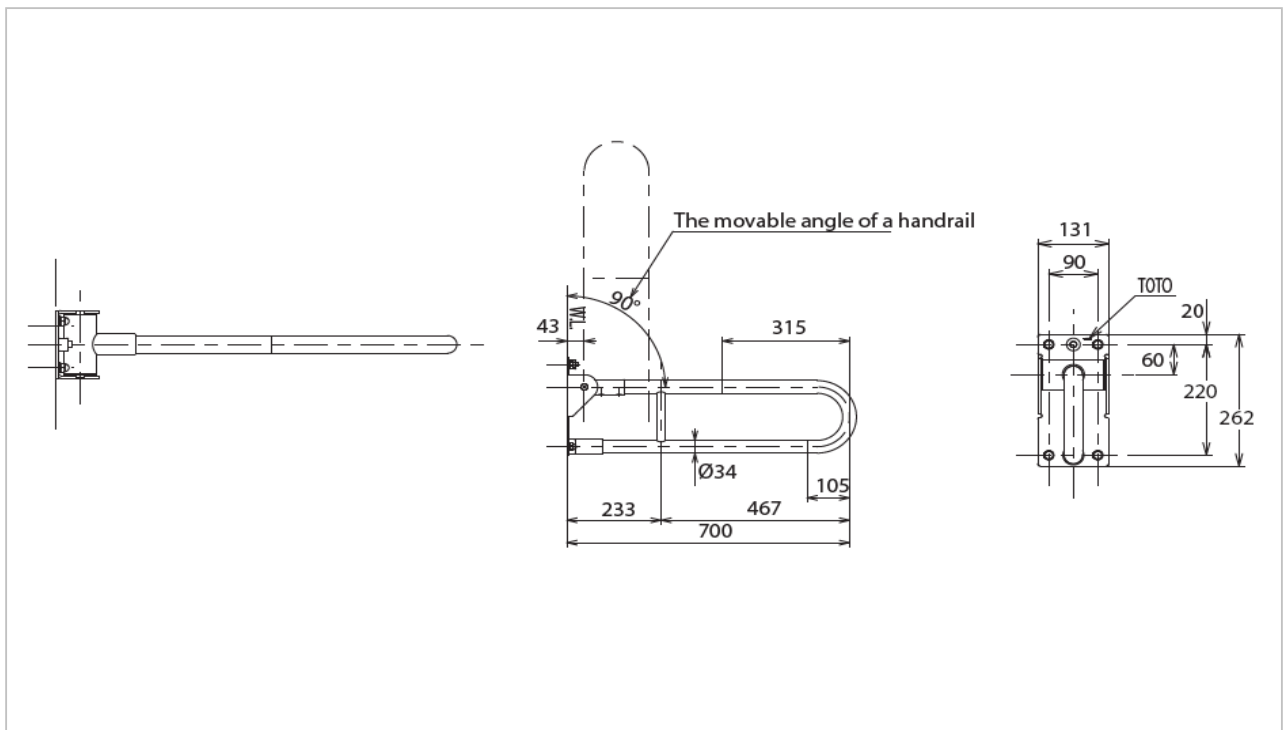

Size : 700 mm