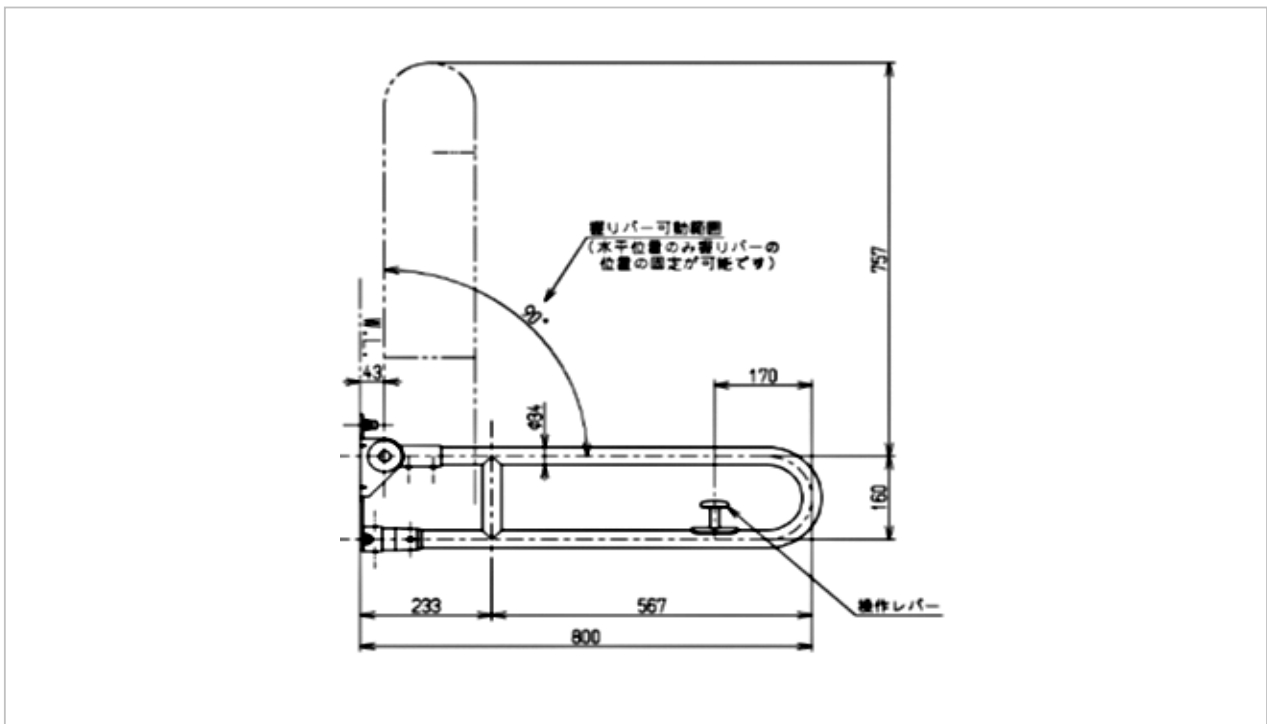

Grab Bar

Product Features

Fold Up Grab Bar

Suggestion Fittings & Parts

TOTO (THAILAND) CO.,LTD

Bangkok Office : 598 Q House Ploenjit Building., G floor., Ploenchit Rd.,Lumpini, Pathumwan, Bangkok. 10330 Thailand
Tel : +(66)2-650-9925(AUTO) Fax : +(66)2-650-9923-4
www.toto.co.th