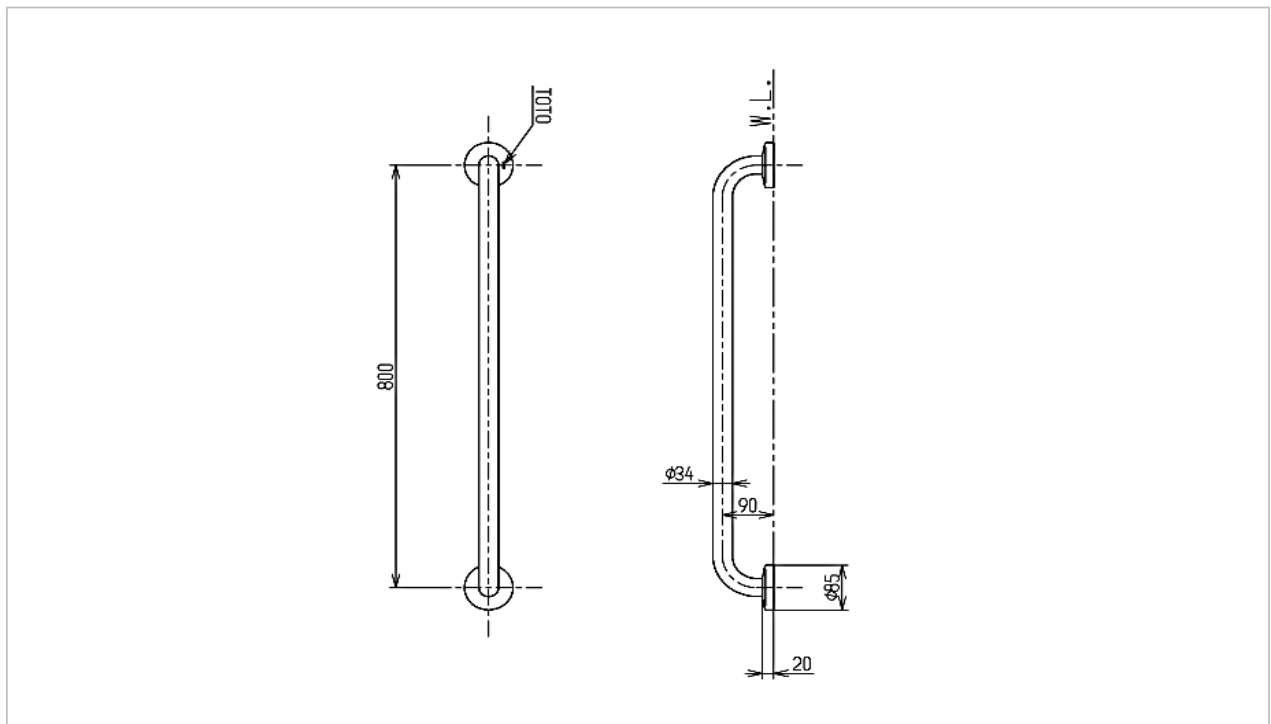

Grab Bar

Product Features

I-Shape Grab Bar

Suggestion Fittings & Parts

TOTO (THAILAND) CO.,LTD

Bangkok Office : 598 Q House Ploenjit Building., G floor., Ploenchit Rd.,Lumpini, Pathumwan, Bangkok. 10330 Thailand
Tel : +(66)2-650-9925(AUTO) Fax : +(66)2-650-9923-4
www.toto.co.th