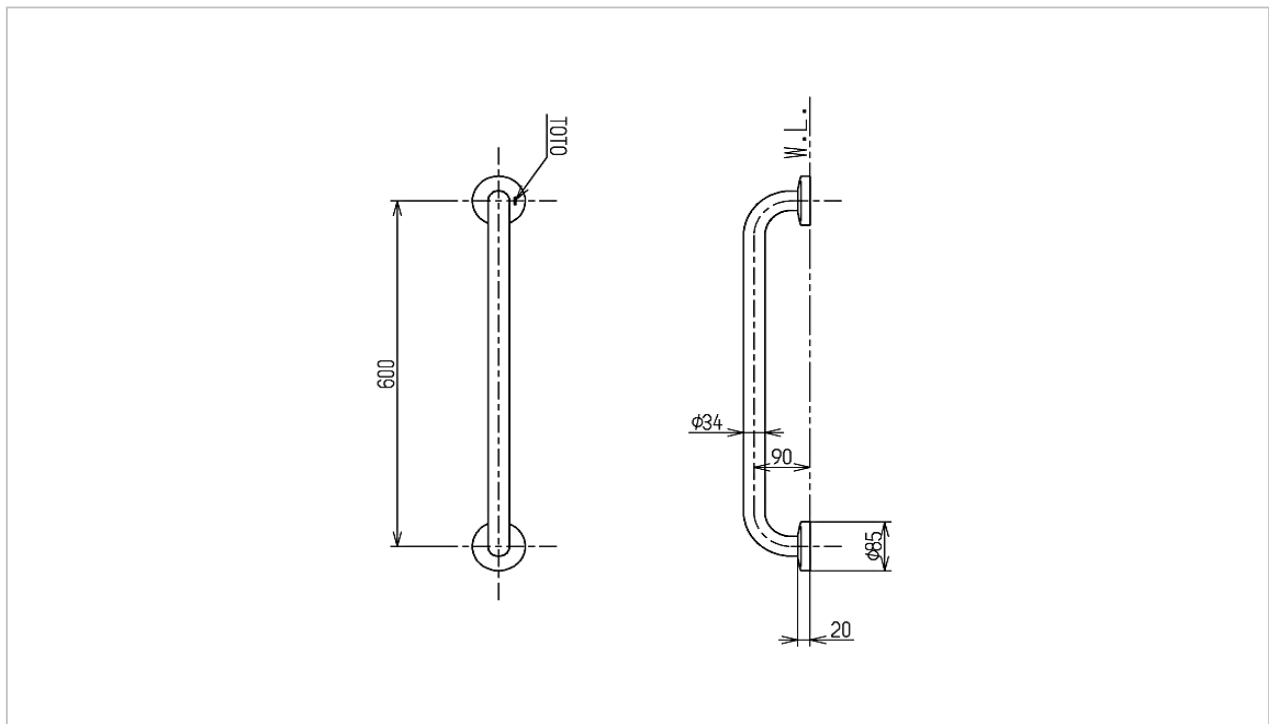

*Grab Bar*

Product Features

I-Shape Grab Bar

Suggestion Fittings & Parts

TOTO (THAILAND) CO.,LTD

Bangkok Office : 598 Q House Ploenjit Building., G floor., Ploenchit Rd.,Lumpini, Pathumwan, Bangkok. 10330 Thailand  
Tel : +(66)2-650-9925(AUTO) Fax : +(66)2-650-9923-4  
www.toto.co.th