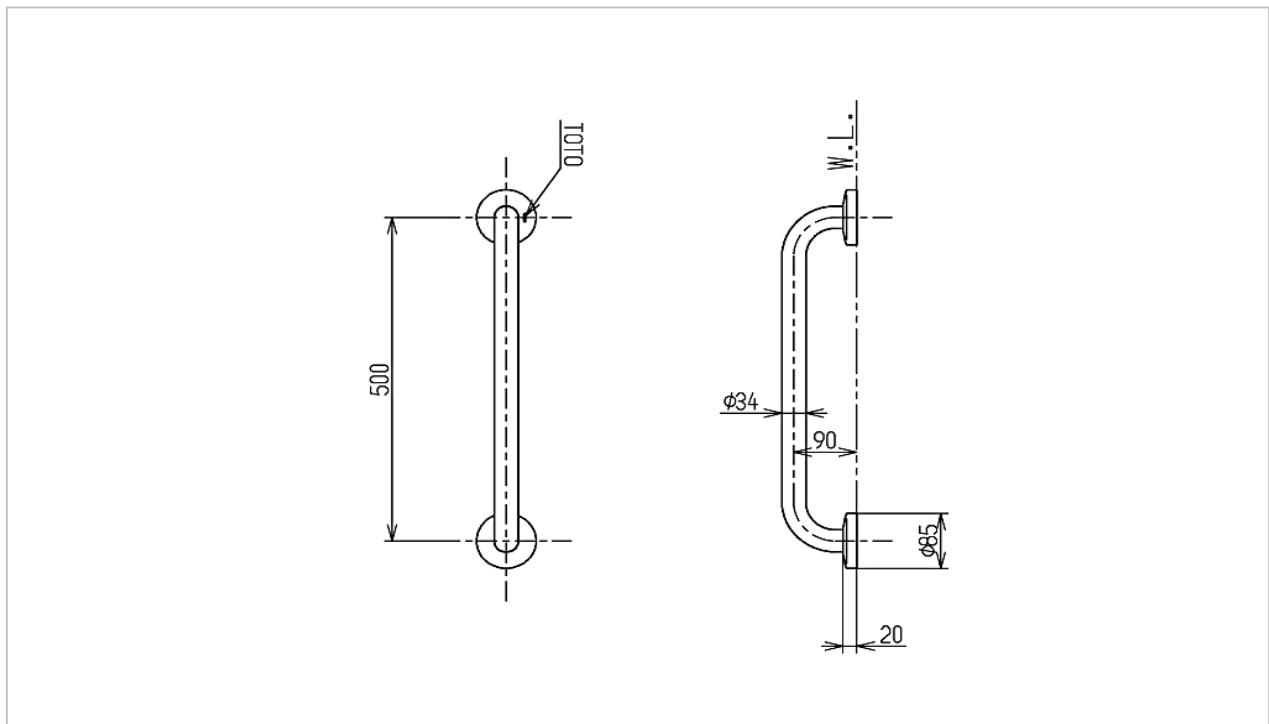

Grab Bar

Product Features

I-Shape Grab Bar

Suggestion Fittings & Parts

TOTO (THAILAND) CO.,LTD

Bangkok Office : 598 Q House Ploenjit Building., G floor., Ploenchit Rd.,Lumpini, Pathumwan, Bangkok. 10330 Thailand
Tel : +(66)2-650-9925(AUTO) Fax : +(66)2-650-9923-4
www.toto.co.th