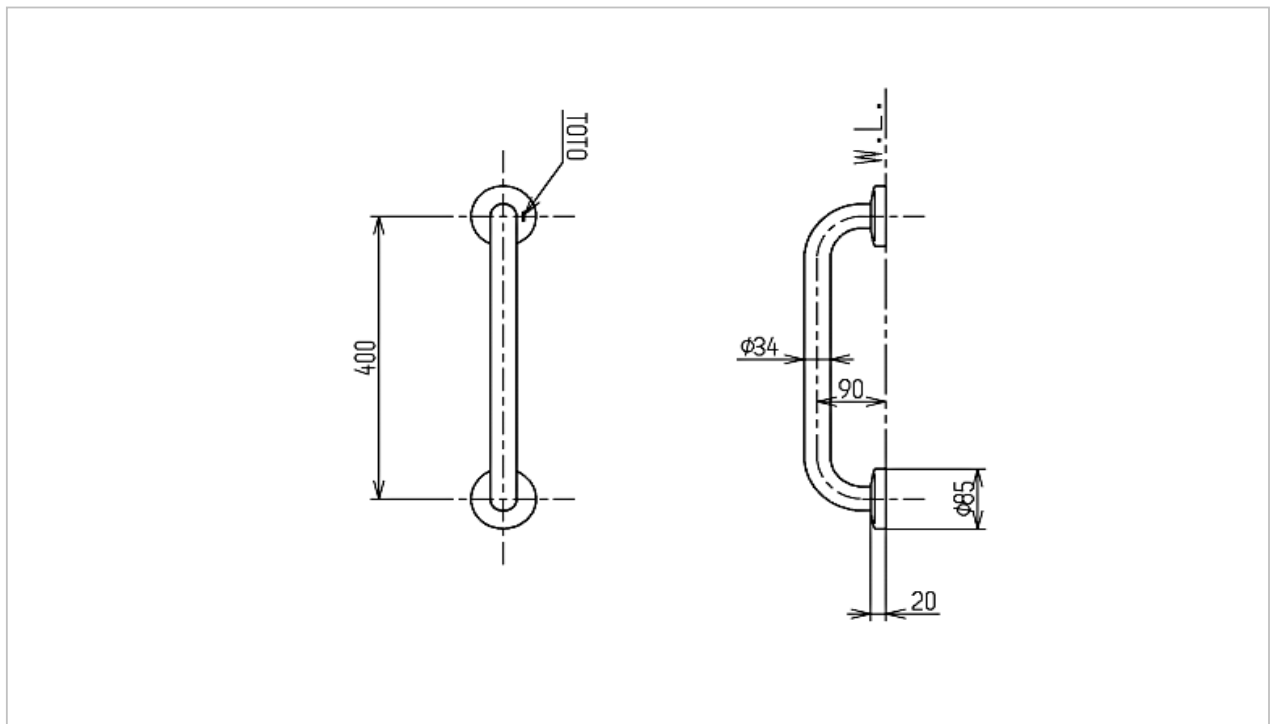

*Grab Bar*

Product Features

I-Shape Grab Bar

Suggestion Fittings & Parts

TOTO (THAILAND) CO.,LTD

Bangkok Office : 598 Q House Ploenjit Building., G floor., Ploenchit Rd.,Lumpini, Pathumwan, Bangkok. 10330 Thailand  
Tel : +(66)2-650-9925(AUTO) Fax : +(66)2-650-9923-4  
[www.toto.co.th](http://www.toto.co.th)