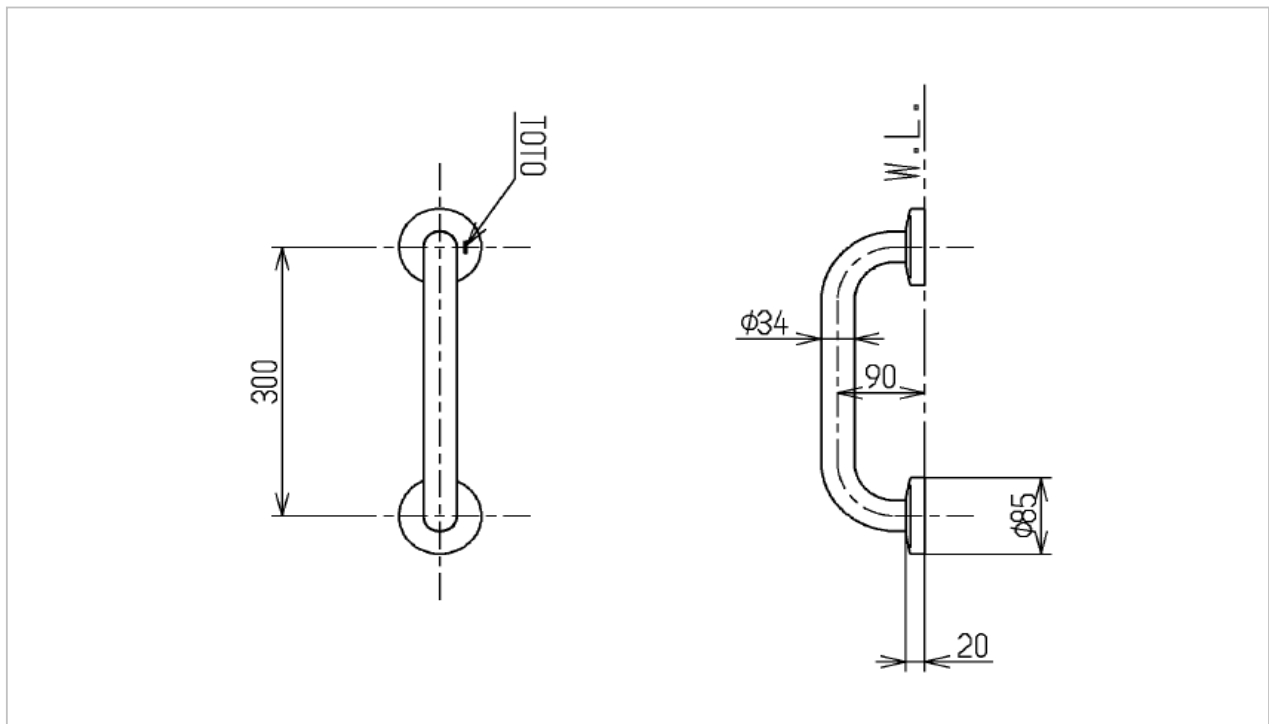

Grab Bar

Product Features

I-Shape Grab Bar

Suggestion Fittings & Parts

TOTO (THAILAND) CO.,LTD

Bangkok Office : 598 Q House Ploenjit Building., G floor., Ploenchit Rd.,Lumpini, Pathumwan, Bangkok. 10330 Thailand
Tel : +(66)2-650-9925(AUTO) Fax : +(66)2-650-9923-4
www.toto.co.th