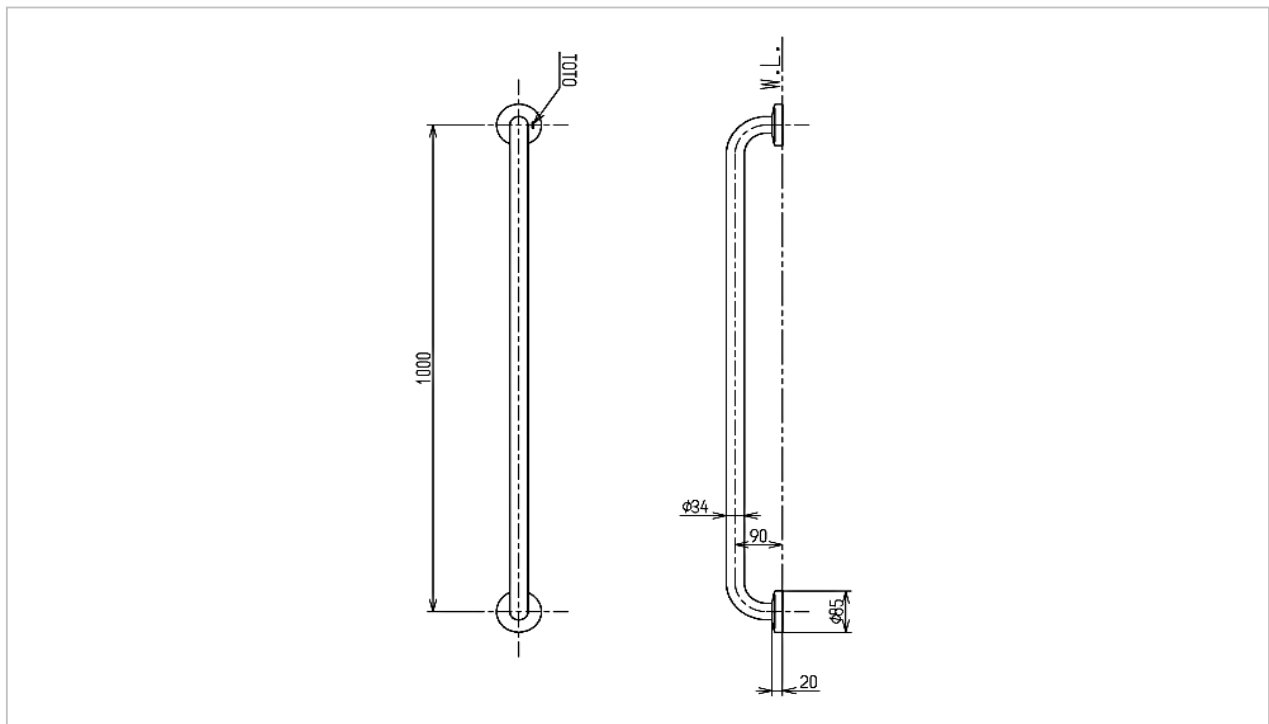

Grab Bar

Product Features

I-Shape Grab Bar

Suggestion Fittings & Parts

TOTO (THAILAND) CO.,LTD

Bangkok Office : 598 Q House Ploenjit Building., G floor., Ploenchit Rd.,Lumpini, Pathumwan, Bangkok. 10330 Thailand
Tel : +(66)2-650-9925(AUTO) Fax : +(66)2-650-9923-4
www.toto.co.th