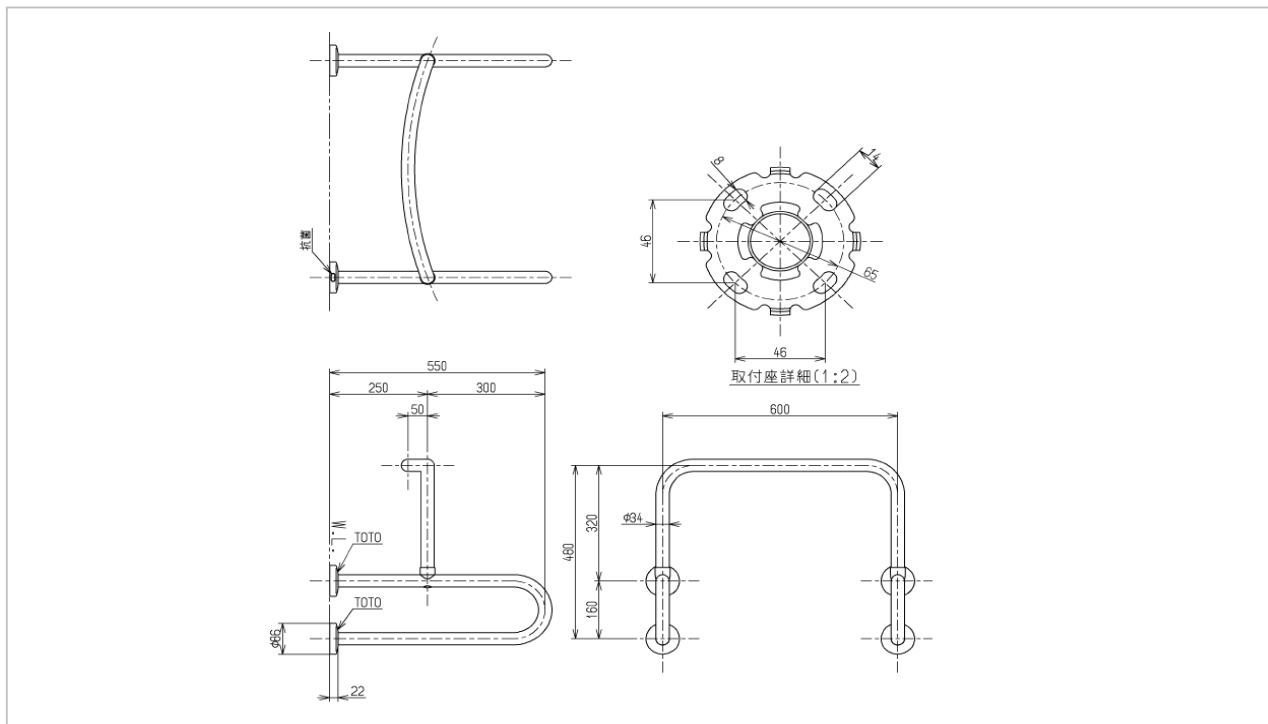

Grab Bar

Product Features

Grab Bar for Urinal
size : 600x550x480 mm.

Suggestion Fittings & Parts

TOTO (THAILAND) CO.,LTD

Bangkok Office : 598 Q House Ploenjit Building., G floor., Ploenjit Rd.,Lumpini, Pathumwan, Bangkok. 10330 Thailand
Tel : +(66)2-650-9925(AUTO) Fax : +(66)2-650-9923-4
www.toto.co.th