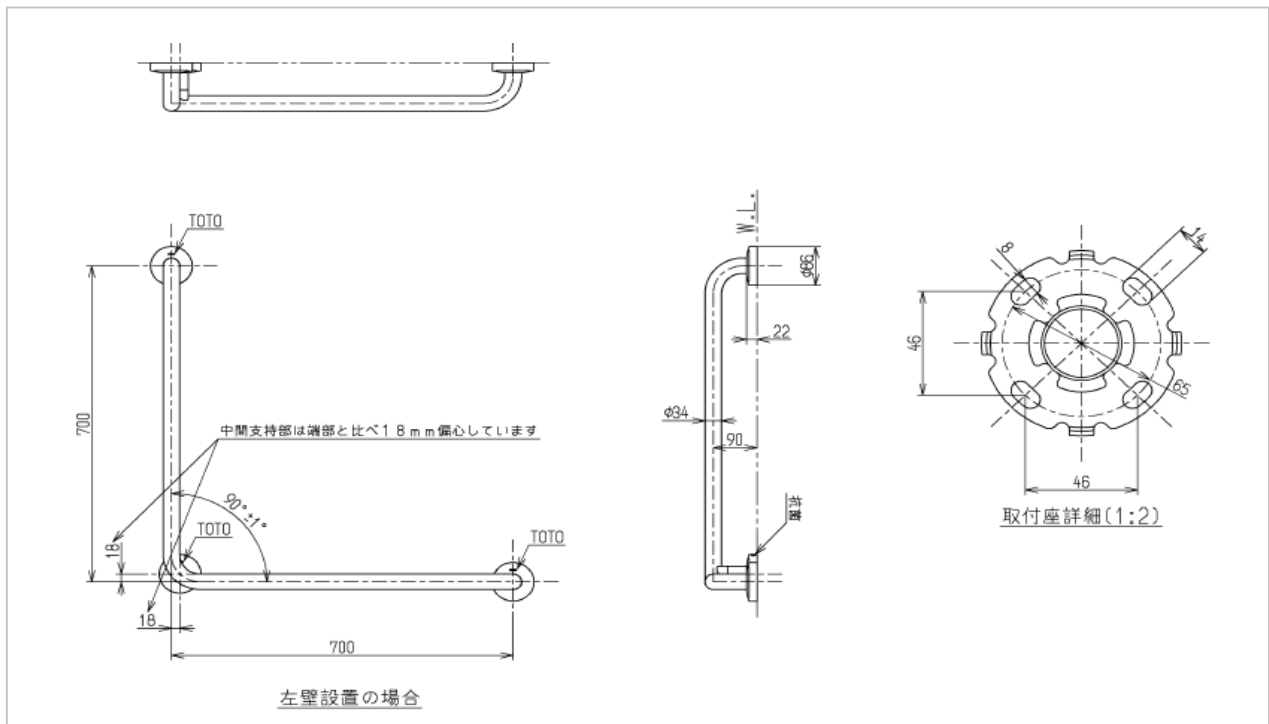

TOTO | BATHROOM ACCESSORY

T112CL9#NW1

Grab Bar

Product Features

L-Shape Grab Bar
size : 700x700 mm.
Depth 90mm.

Suggestion Fittings & Parts

TOTO (THAILAND) CO.,LTD

Bangkok Office : 598 Q House Ploenjit Building., G floor., Ploenchit Rd., Lumpini, Pathumwan, Bangkok. 10330 Thailand
Tel : +(66)2-650-9925(AUTO) Fax : +(66)2-650-9923-4
www.toto.co.th