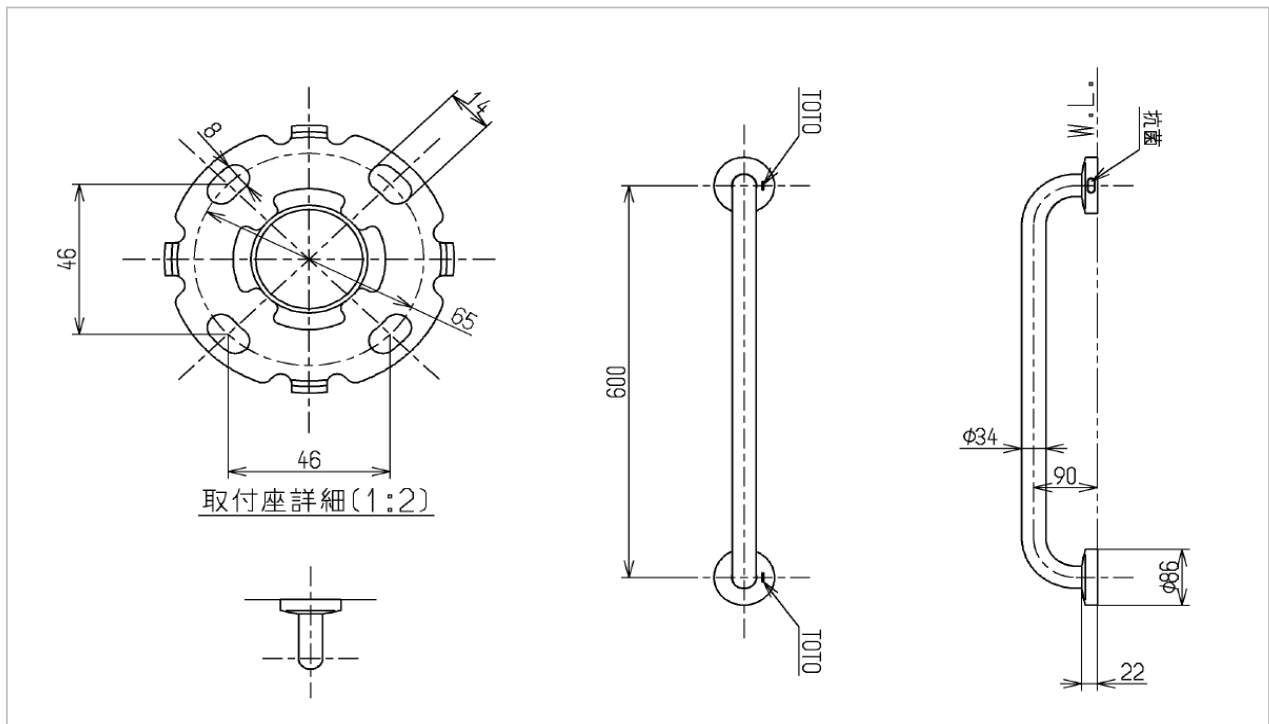

Grab Bar

Product Features

I-Shape Grab Bar
NW1 = white color

Suggestion Fittings & Parts

TOTO (THAILAND) CO.,LTD

Bangkok Office : 598 Q House Ploenjit Building., G floor., Ploenchit Rd.,Lumpini, Pathumwan, Bangkok. 10330 Thailand
Tel : +(66)2-650-9925(AUTO) Fax : +(66)2-650-9923-4
www.toto.co.th