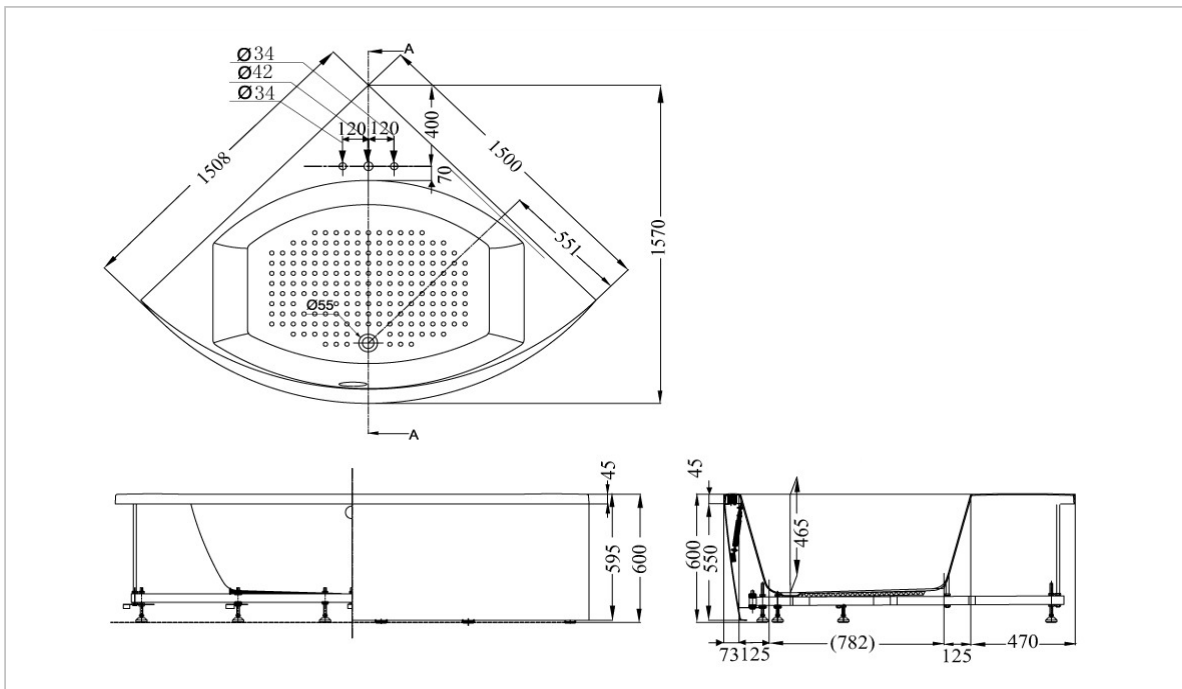

#### Product Features

SIZE : 1500 x 1500 x 600 mm  
Actual Capacity : 315L