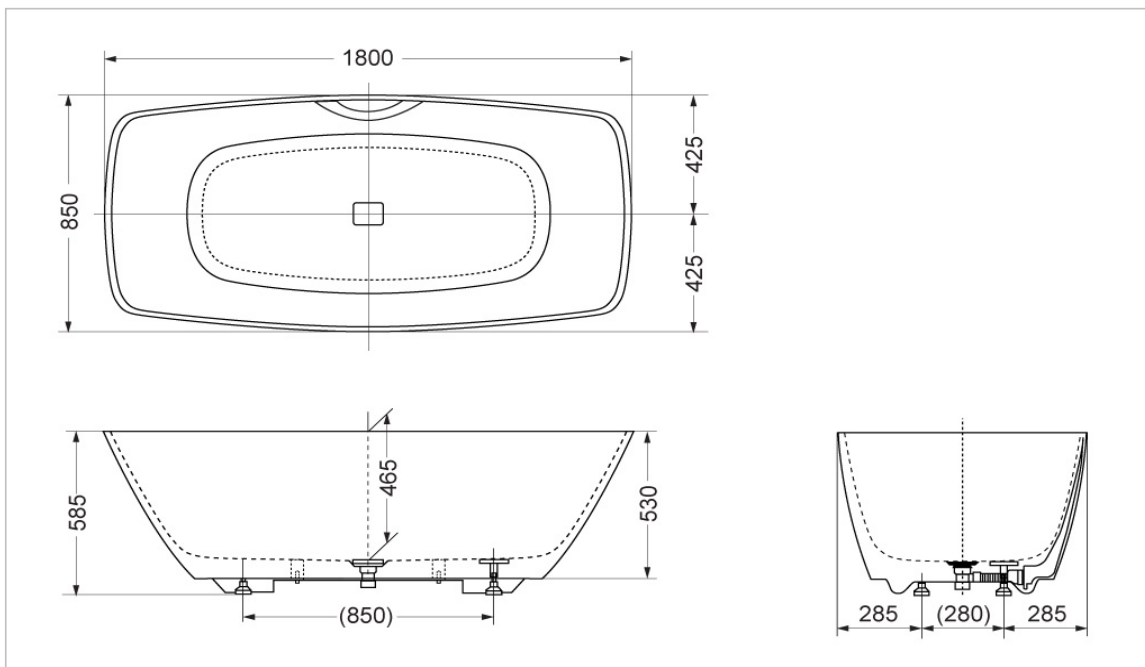

#### Product Features

Size : 1800x850x585 mm  
Actual Capacity : 400L