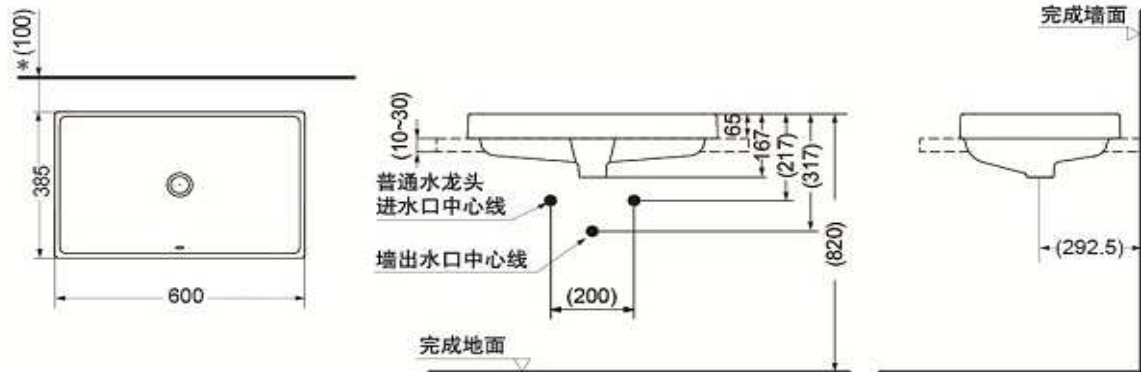

#### Product Features

Console Lavatory  
Size : w:600xd:385xh:65(mm)  
with CeFiONtect

洗脸盆排水口内径为 $\varnothing 44\text{mm}$

\*如需购买TOTO入墙式洗脸盆用水龙头, 推荐预留40mm

( ) 建议安装尺寸