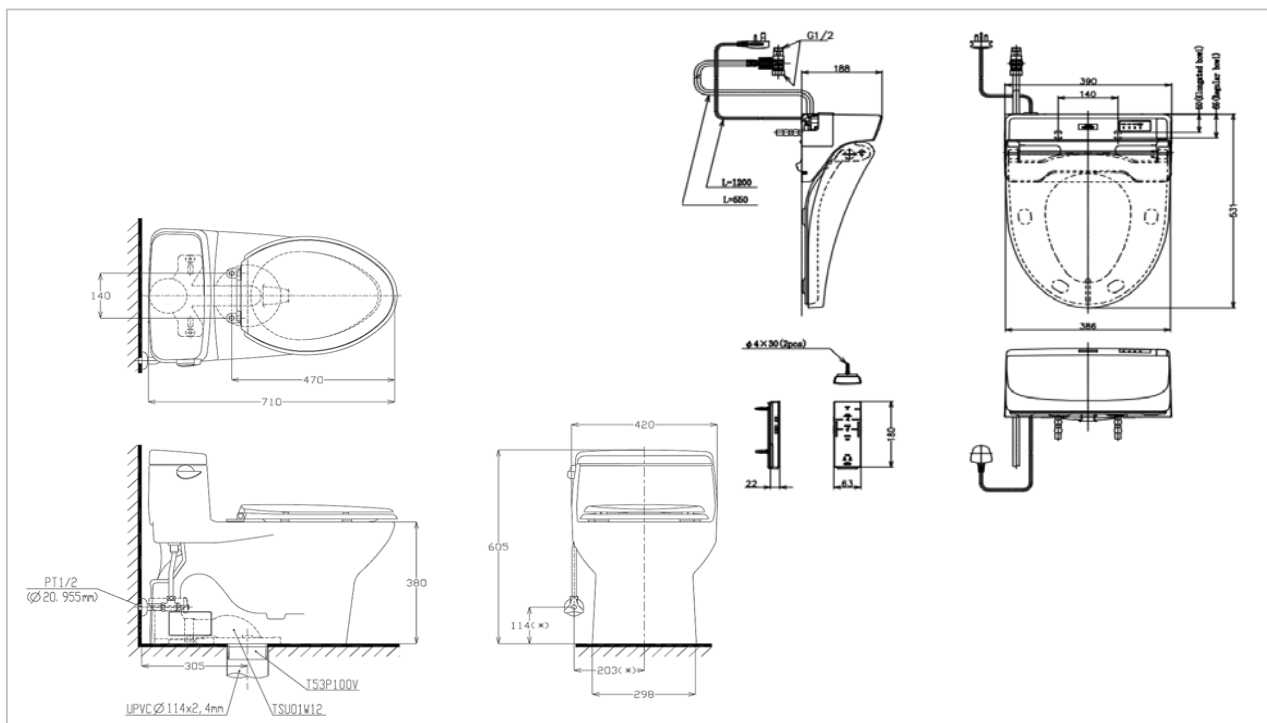

# TOILET

## CW884UW5

One Piece Toilet with "Washlet"

### Product Features

โถสุขภัณฑ์ชิ้นเดียว พร้อมฝา Washlet  
ระบบการชำระล้างแบบ : G-Max Siphon Jet  
ใช้น้ำ 6 ลิตร  
ระยะ  $\varnothing$  ท่อถึงผนังที่ติดตั้งแล้ว : 305 มม.  
ฝารองนั่ง Washlet รุ่น TCF6531Z  
เคลือบสาร CeFiONtect