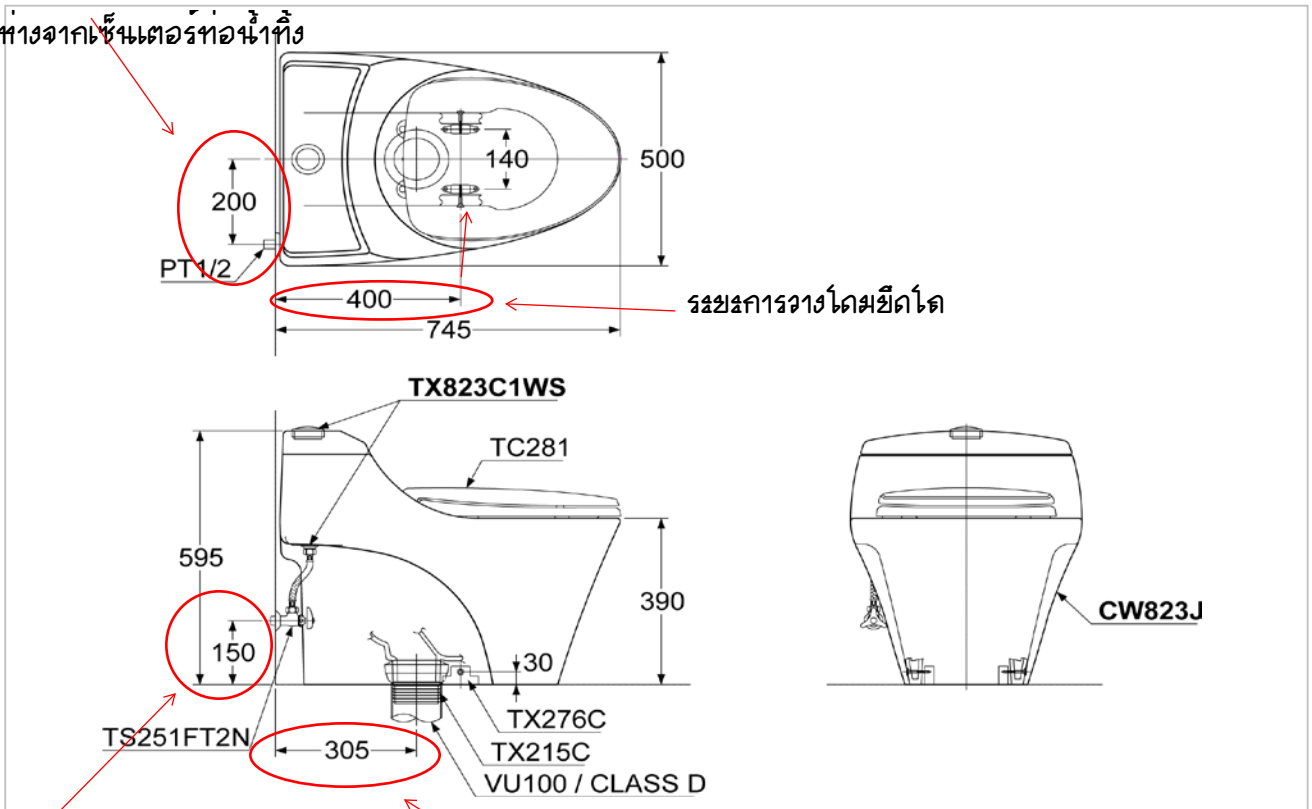

TOTO

TOILET

CW823J

AVANTE

Product Features

- One Piece Toilet
- Water Consumption : 6L
- Bowl Shape : Elongated
- Rough-in : 305 mm
- Seat & Cover : TC281SJ
- Size : 500W x 745D x 595H mm

รขษรทอานไต้ หารจกคซนตอรทอานไต้