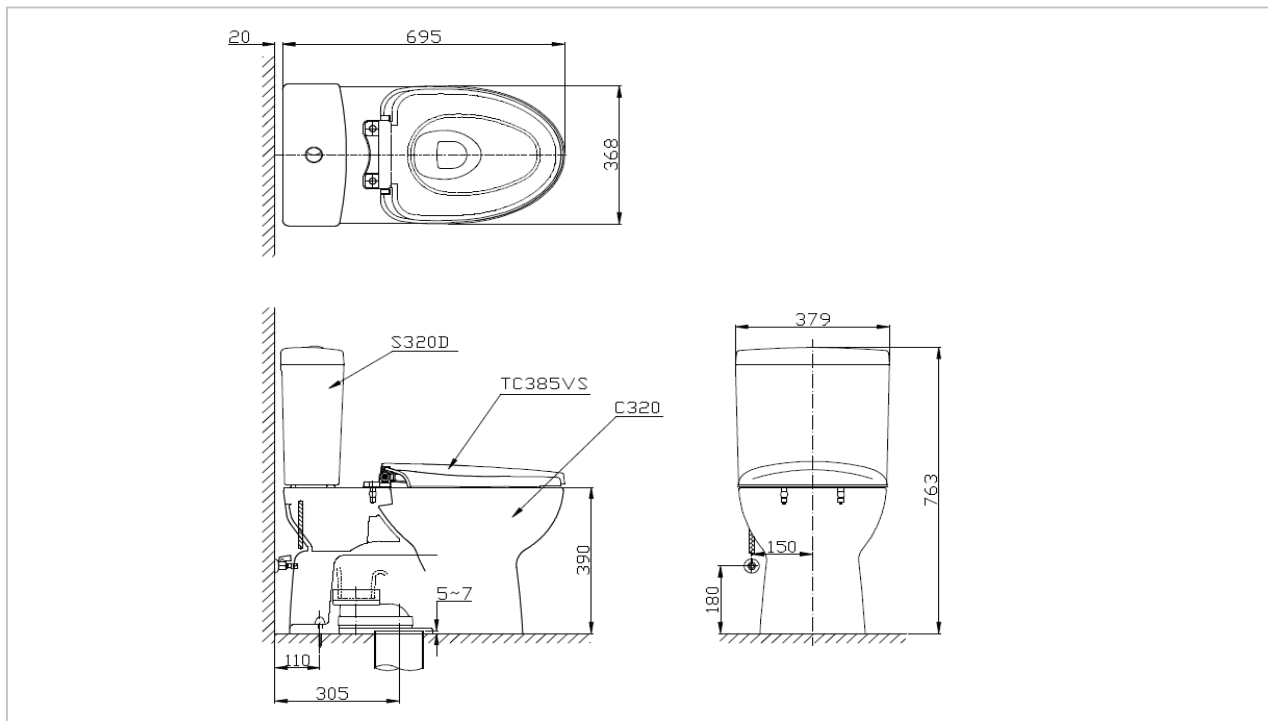

### Product Features

โถสุขภัณฑ์สองชิ้น  
ระบบการชำระล้างแบบ : Siphon  
ใช้น้ำ 4.8/3 ลิตร  
รูปทรงโถ : อีลอนเกต  
ระยะ ๑ ท่อถึงผนังที่ติดตั้งแล้ว : 305 มม.  
ฝารองนั่ง Eco washer รุ่น TCW08S  
ขนาด : 379 x 695 x 763 มม.  
เคลือบสาร CeFIONtect