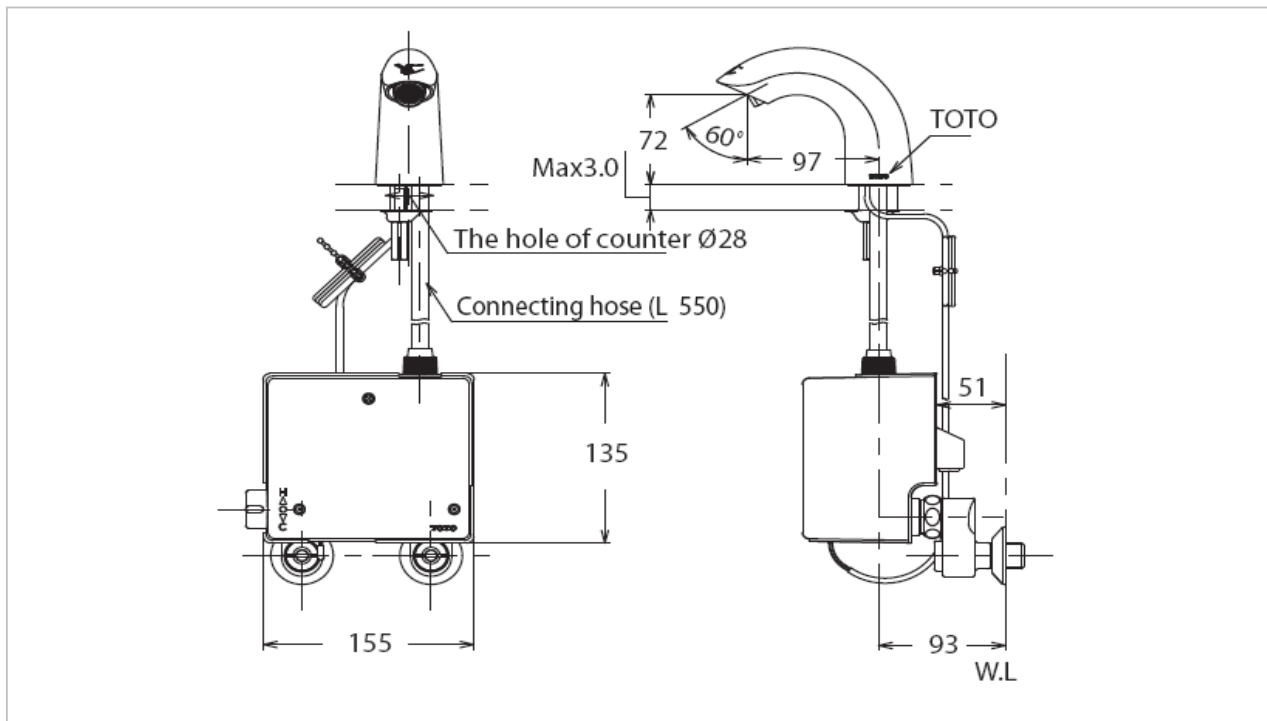

##### TS190P

Single Sensor Faucet with Pop-up Rod

มีแหล่งกำเนิดไฟฟ้าในตัว (Power Generator)  
กำลังไฟฟ้า 0.4 วัตต์ (0.6 วัตต์ ขณะใช้งาน)  
แรงดันน้ำต่ำสุดที่ใช้ = 0.5 kgf/cm<sup>2</sup>  
แรงดันน้ำสูงสุดที่ใช้ = 7.5 kgf/cm<sup>2</sup>