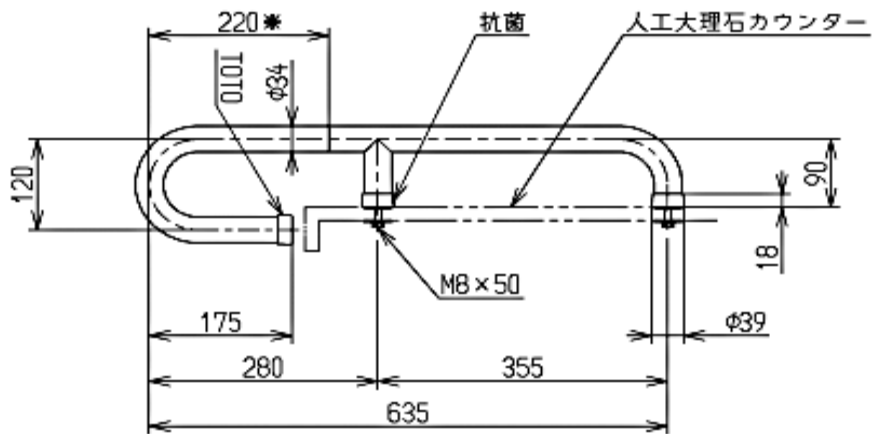

Grab Bar

Product Features

Wash Basin Grab Bar
Size : 635 x 120 mm.

Suggestion Fittings & Parts

TOTO (THAILAND) CO.,LTD

Bangkok Office : 598 Q House Ploenjit Building., G floor., Ploenchit Rd., Lumpini, Pathumwan, Bangkok. 10330 Thailand
Tel : +(66)2-650-9925(AUTO) Fax : +(66)2-650-9923-4
www.toto.co.th