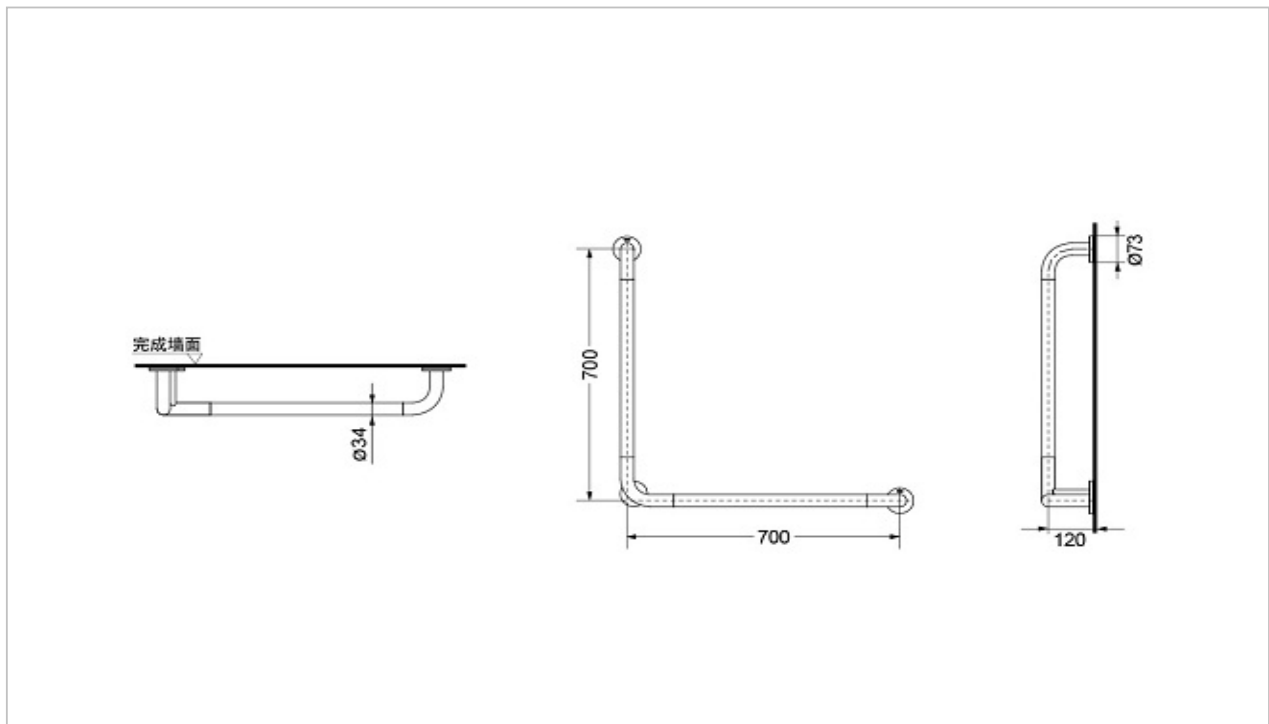

*Grab Bar*

**Product Features**

L-Shape Grab Bar  
Size : 700 x 700 mm.  
Depth : 120 mm.

Suggestion Fittings & Parts

TOTO (THAILAND) CO.,LTD

Bangkok Office : 598 Q House Ploenjit Building., G floor., Ploenchit Rd.,Lumpini, Pathumwan, Bangkok. 10330 Thailand  
Tel : +(66)2-650-9925(AUTO) Fax : +(66)2-650-9923-4  
[www.toto.co.th](http://www.toto.co.th)