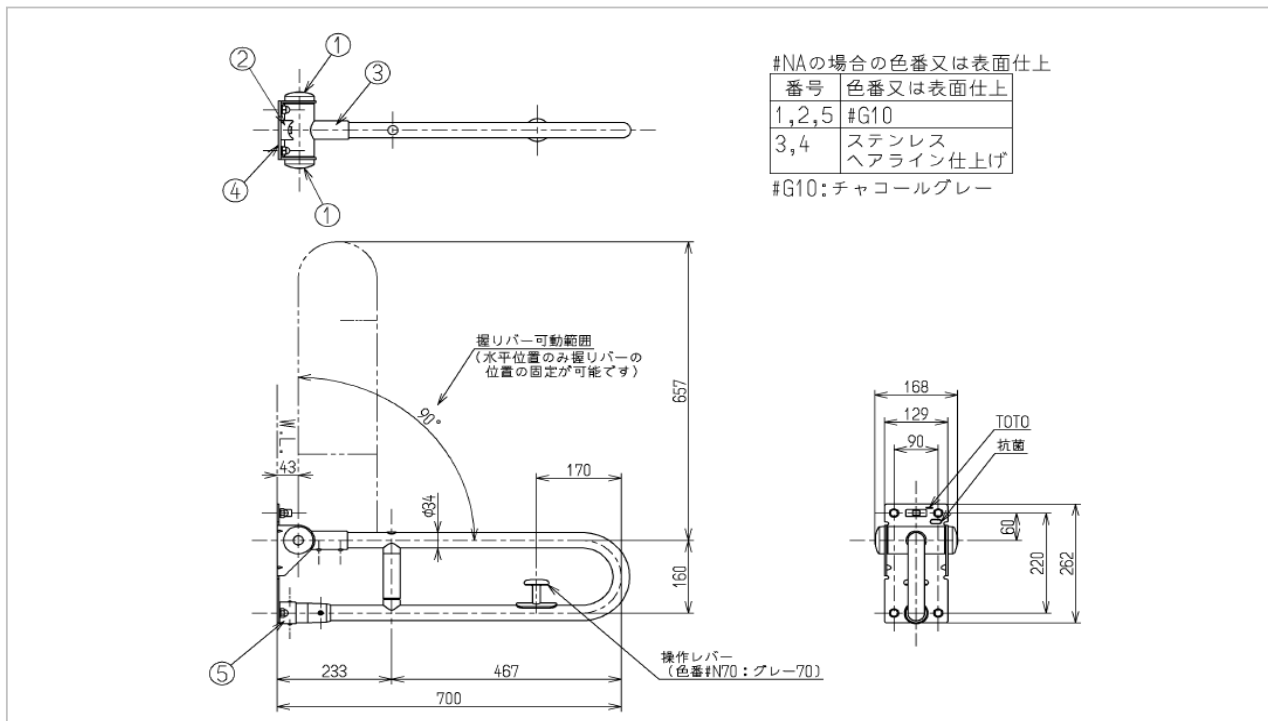

Grab Bar

Product Features

Fold Up Grab Bar
size : 700 mm.

Suggestion Fittings & Parts

TOTO (THAILAND) CO.,LTD

Bangkok Office : 598 Q House Ploenjit Building., G floor., Ploenchit Rd., Lumpini, Pathumwan, Bangkok. 10330 Thailand
Tel : +(66)2-650-9925(AUTO) Fax : +(66)2-650-9923-4
www.toto.co.th