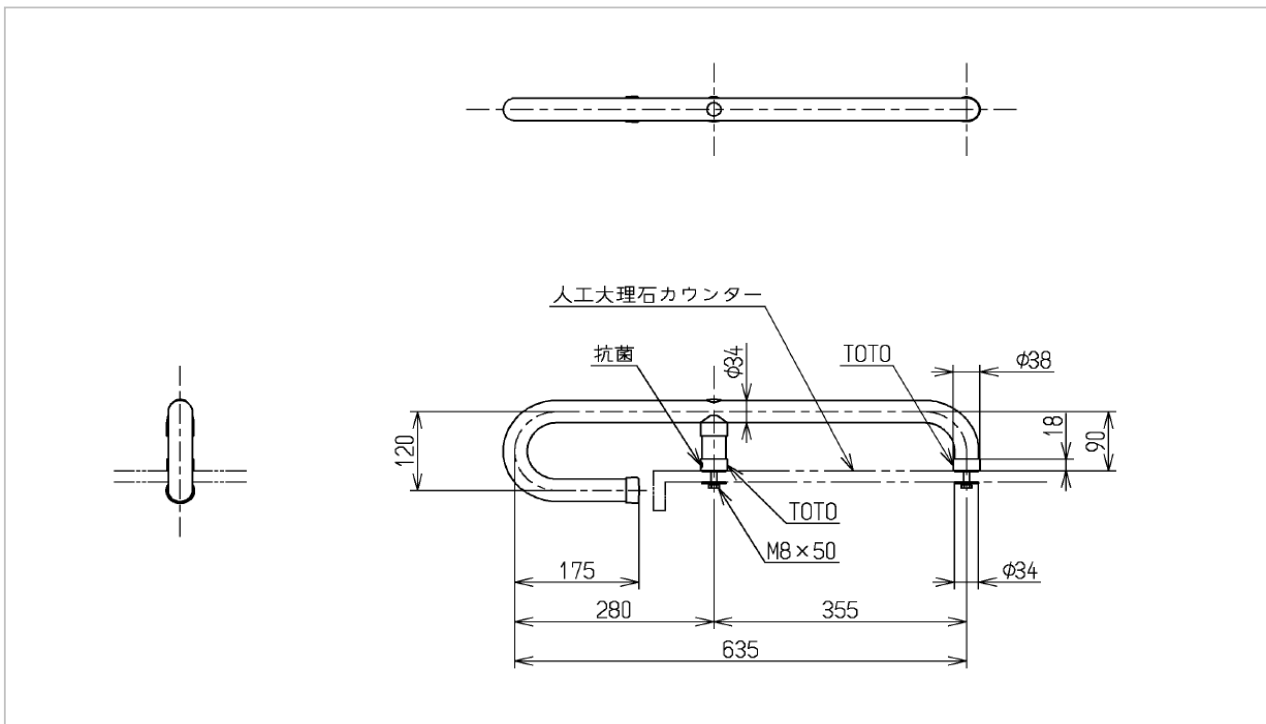

*Grab Bar*

Product Features

Wash Basin Grab Bar  
size : 635 mm.

Suggestion Fittings & Parts

TOTO (THAILAND) CO.,LTD

Bangkok Office : 598 Q House Ploenjit Building., G floor., Ploenchit Rd.,Lumpini, Pathumwan, Bangkok. 10330 Thailand  
Tel : +(66)2-650-9925(AUTO) Fax : +(66)2-650-9923-4  
www.toto.co.th