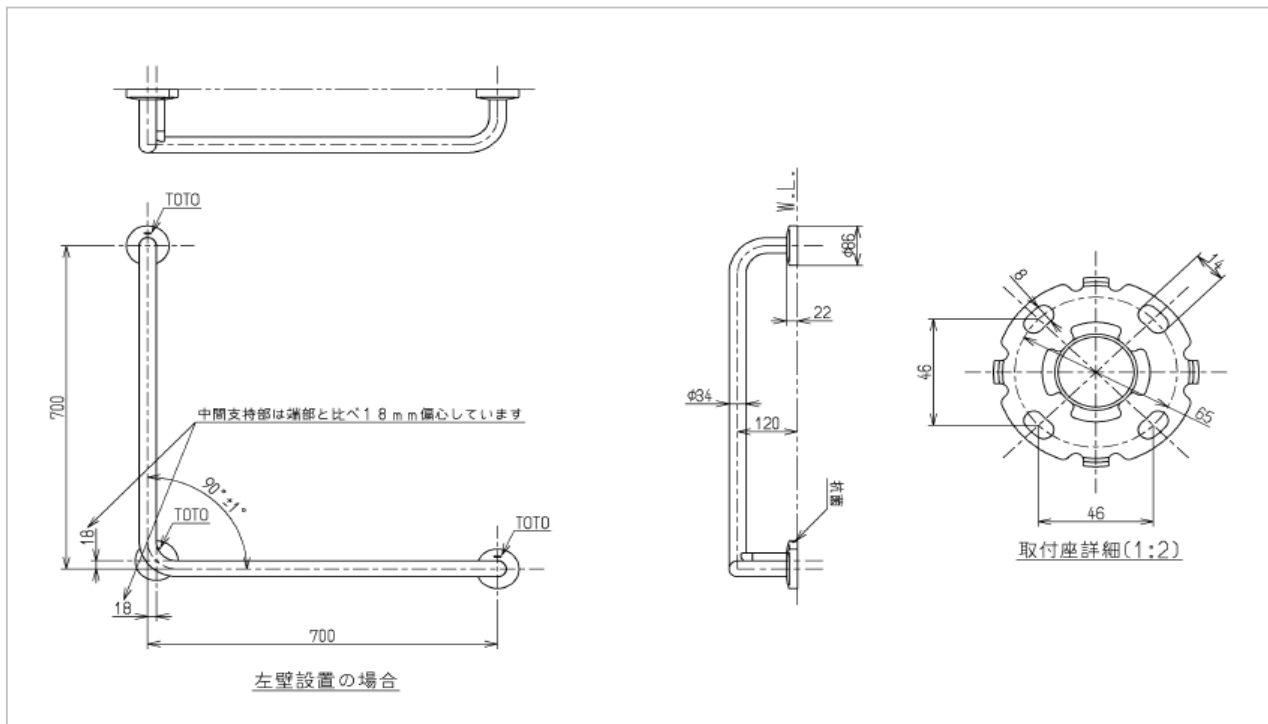

Grab Bar

Product Features

L-Shape Grab Bar
 size : 700x700 mm.
 Depth 120 mm.

Suggestion Fittings & Parts

TOTO (THAILAND) CO.,LTD

Bangkok Office : 598 Q House Ploenjit Building., G floor., Ploenchit Rd.,Lumpini, Pathumwan, Bangkok. 10330 Thailand
 Tel : +(66)2-650-9925(AUTO) Fax : +(66)2-650-9923-4
 www.toto.co.th