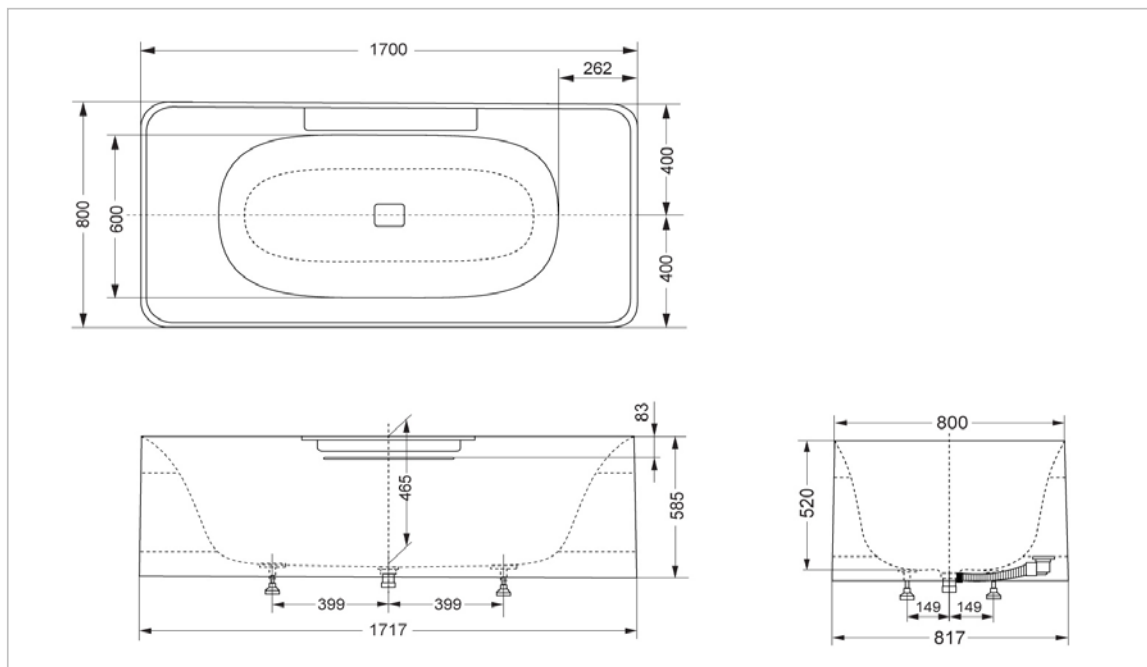

#### Product Features

Size : 1700x800x585 mm  
Actual Capacity : 335L