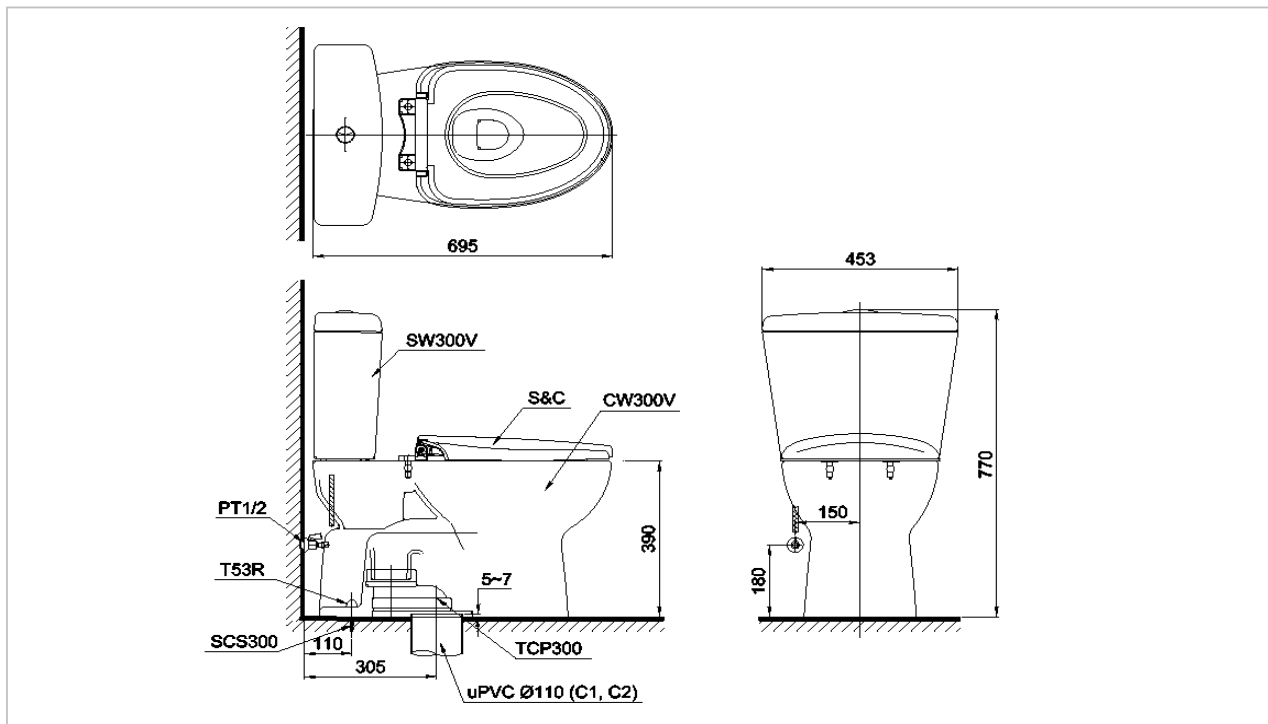

TOTO

TOILET

CST300W1

Two Piece Toilet

Product Features

โถสุขภัณฑ์สองชิ้น
ระบบการชำระล้างแบบ : Siphon
ใช้น้ำ 4.8/3 ลิตร
รูปทรงโถ : อีลอนเกต
ระยะ \varnothing ท่อถึงผนังที่ติดตั้งแล้ว : 305 มม.
ฝารองนั่ง Washlet รุ่น TCF6411A
ขนาด : 451 x 693 x 763 มม.